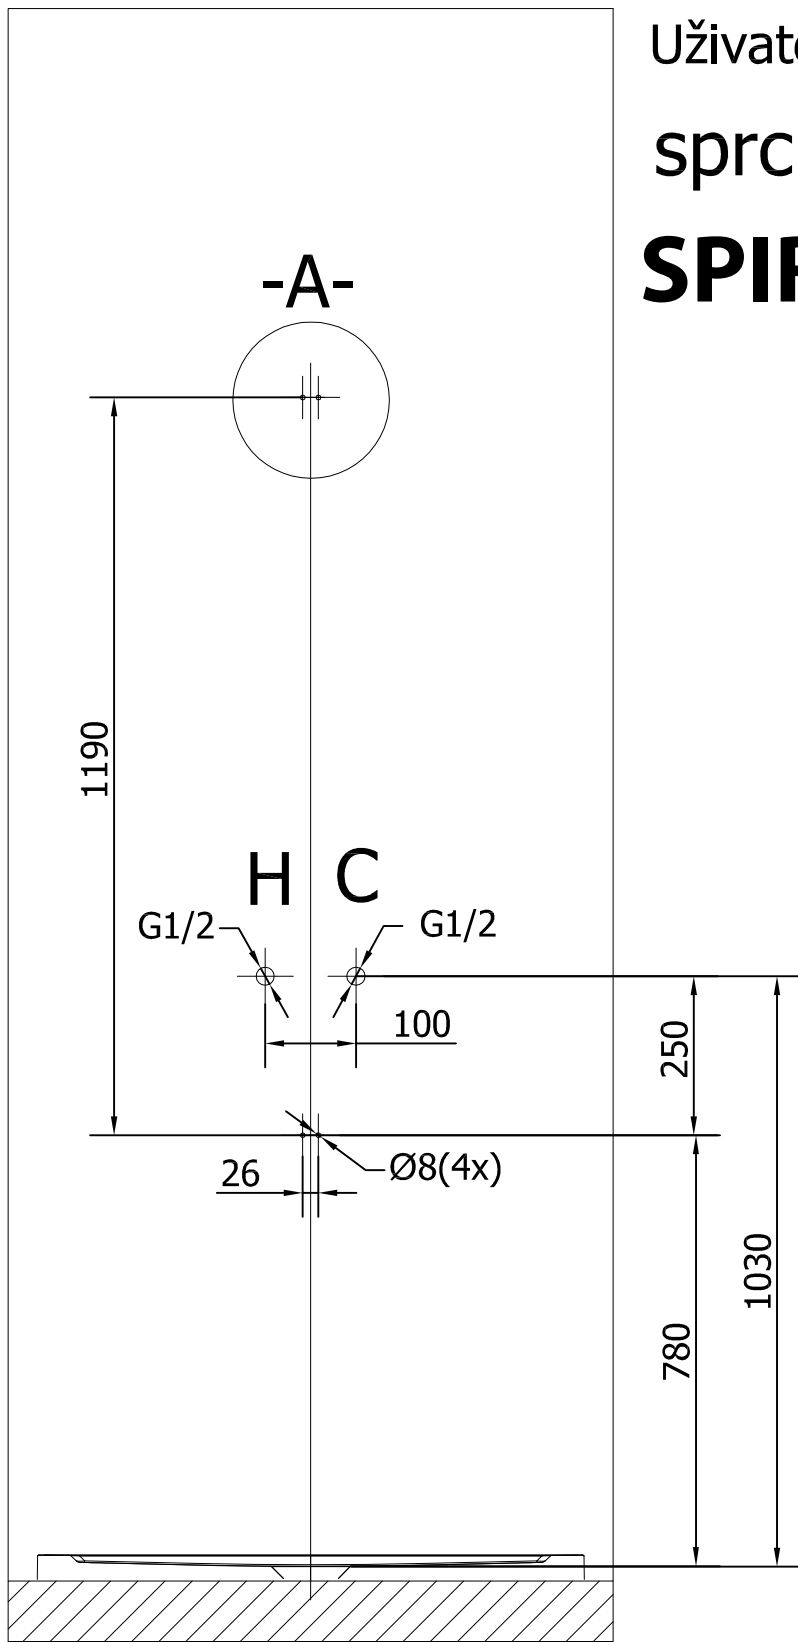

Uživatelský návod pro sprchový panel **SPIRIT SQUARE**

- 1  4x
- 2  2x
- 3  4x
- 4  1x
- 5  1x
- 6  1x
- 7  1x
- 8  1x
- 9  1x

-A-

-B-

-C-